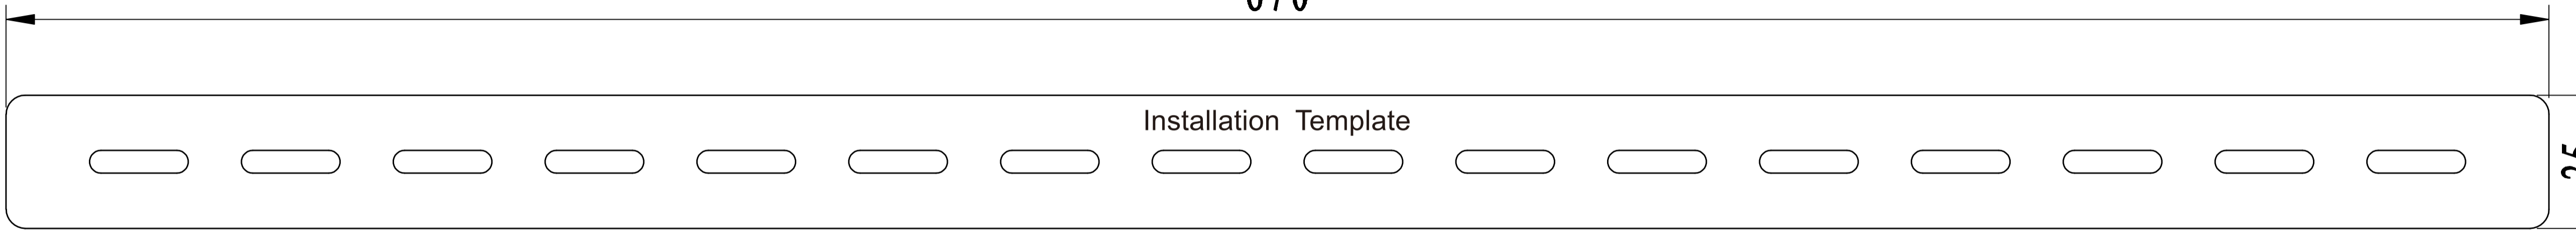

670

Installation Template

35

双面白底黑字